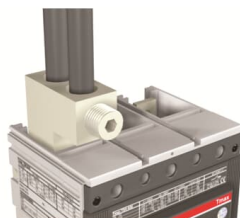

## PRODUCT-DETAILS

**KIT FC CuAl 2x240mm2 T6 630-S6 630 6pcs****KIT FC CuAl 2x240mm2 T6 630-S6 630 6pcs****Información General**

Tipo de producto extendido	KIT FC CuAl 2x240mm2 T6 630-S6 630 6pcs
Código de producto	1SDA013922R1
EAN	8015644139223
Descripción corta	KIT FC CuAl 2x240mm2 T6 630-S6 630 6pcs
Descripción larga	TERMINALS FRONT FOR CABLES IN COPPER-ALUMINIUM THREE-POLE S6 630 - T6 630

## Información Adicional

Dispositivo	S6 630 (2x240 mm2)
Número de polos	3
Tipo de producto principal	Accessories for Tmax T
Nombre del producto	Accessory
Tipo de producto	Accessory
Normas	IEC
Adecuado para	S6 T6
Adecuado para la clase de producto	SACE Tmax T SACE Isomax