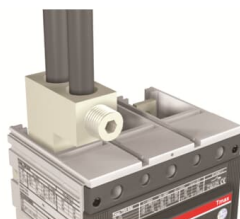

 PRODUCT-DETAILS

KIT FC CuAl 3x185mm² T6 800-S6 800 6pcs

KIT FC CuAl 3x185mm² T6 800-S6 800 6pcs

Información General

Tipo de producto extendido	KIT FC CuAl 3x185mm ² T6 800-S6 800 6pcs
Código de producto	1SDA013956R1
EAN	8015644139568
Descripción corta	KIT FC CuAl 3x185mm ² T6 800-S6 800 6pcs
Descripción larga	TERMINALS FRONT FOR CABLES IN COPPER-ALUMINIUM THREE-POLE S6 800 - T6 800

Información Adicional

Dispositivo	S6 800 (3x185 mm2)
Número de polos	3
Tipo de producto principal	Accessories for Tmax T
Nombre del producto	Accessory
Tipo de producto	Accessory
Normas	IEC
Adecuado para	S6 T6
Adecuado para la clase de producto	SACE Tmax T SACE Isomax