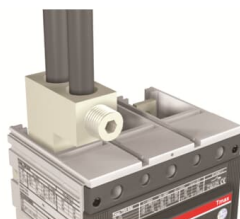

 PRODUCT-DETAILS

KIT FC CuAl 1x185mm2 T4 6pcs

KIT FC CuAl 1x185mm2 T4 6pcs

Información General

Tipo de producto extendido	KIT FC CuAl 1x185mm2 T4 6pcs
Código de producto	1SDA054986R1
EAN	8015644561307
Descripción corta	KIT FC CuAl 1x185mm2 T4 6pcs
Descripción larga	FRONT TERMINALS FOR CABLES IN COPPER-ALUMINIUM 1x185mm2 6pcs T4